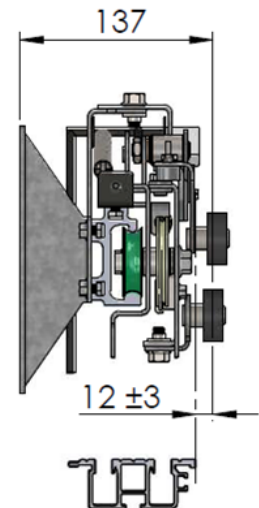

Mechanical and Electrical Components
for Vertical Installations, S.L.U.

Mecanismos de rellano ONE RAIL

Landing door ONE RAIL Mechanisms

DOS HOJAS TELESCÓPICAS / TWO TELESCOPIC PANELS

Pasos libres de 700 mm a 1.200 mm (incrementos de 100 mm son estándar, incrementos de 50 mm son especiales).

- **Peso: 7,7 kg (PL 700).**

- **Utilización recomendada: Residencial.**

- **Se suministra de serie con pisadera de aluminio y tornillería de acople.**

Clear Opening from 700 mm to 1.200 mm (increments of 100 mm are standard, increments of 50 mm are special).

- **Weight: 7,7 Kg (CO 700).**

- **Recommended use: Residential.**

- **Series supplied with aluminium sill and fixing screws.**

| PL CO | LM LM | DF DF |
|----------|----------|----------|
| 700 | 1.185 | 775 |
| 800 | 1.285 | 875 |
| 900 | 1.385 | 975 |
| 1000 | 1.485 | 1.075 |
| 1.100 | 1.585 | 1.175 |
| 1.200 | 1.685 | 1.275 |

- Se suministra de serie con pisadera de aluminio y tornillería de acople.

Clear Opening from 600 mm to 1.200 mm (increments of 100 mm are standard, increments of 50 mm are special).

- Weight: 17 kg (CO 800).