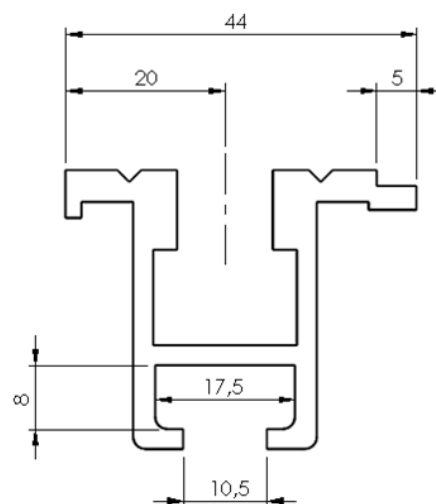

ACCESORIOS/ ACCESSORIES

PISADERAS Y UMBRAL / STILLS AND THRESHOLDS

Mechanical and Electrical Components for Vertical Installations, S.L.U.
Avda. de la Industria, 15
Polígono Acceso Ademuz Peixador
46980 Paterna (Valencia) - SPAIN
Telf: (+34) 961 322 364 - Fax: (+34) 963 010 203
<http://www.mevcomponents.com/>
comercial@mevcomponents.com

Nota: La empresa se reserva el derecho de suministrar materiales que puedan diferir levemente de los descritos en este catálogo.

Note: The company reserves the right to supply materials that may differ slightly from those described in this catalogue.