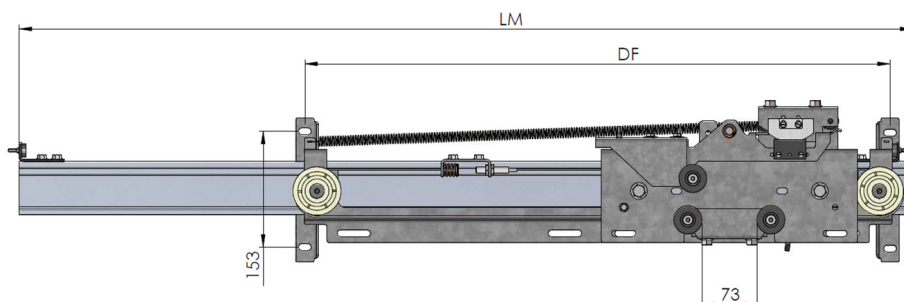

Mechanical and Electrical Components
for Vertical Installations, S.L.U.

Mecanismos de rellano ONE RAIL

Landing door ONE RAIL Mechanisms

DOS HOJAS TELESCÓPICAS / TWO TELESCOPIC PANELS

Pasos libres de 700 mm a 1.200 mm (incrementos de 100 mm son estándar, incrementos de 50 mm son especiales).

- **Peso: 7,7 kg (PL 700).**

- **Utilización recomendada: Residencial.**

- **Se suministra de serie con pisadera de aluminio y tornillería de acople.**

Clear Opening from 700 mm to 1.200 mm (increments of 100 mm are standard, increments of 50 mm are special).

- **Weight: 7,7 Kg (CO 700).**

- **Recommended use: Residential.**

- **Series supplied with aluminium sill and fixing screws.**

| PL CO | LM LM | DF DF |
|----------|----------|----------|
| 700 | 1.185 | 775 |
| 800 | 1.285 | 875 |
| 900 | 1.385 | 975 |
| 1000 | 1.485 | 1.075 |
| 1.100 | 1.585 | 1.175 |
| 1.200 | 1.685 | 1.275 |

- Se suministra de serie con pisadera de aluminio y tornillería de acople.

Clear Opening from 600 mm to 1.200 mm (increments of 100 mm are standard, increments of 50 mm are special).

- Weight: 17 kg (CO 800).