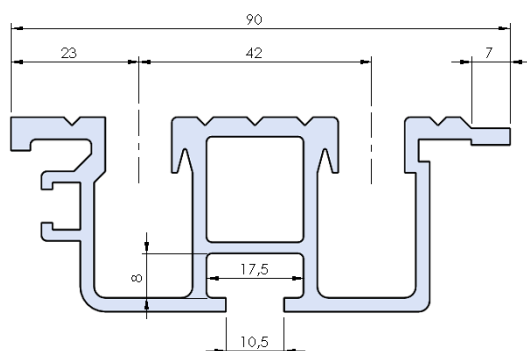

ACCESORIOS/ ACCESSORIES

PISADERAS Y UMBRAL / STILLS AND THRESHOLDS

Mechanical and Electrical Components for Vertical Installations, S.L.U.
Avda. de la Industria, 15
Polígono Acceso Ademuz Peixador
46980 Paterna (Valencia) - SPAIN
Telf: (+34) 961 322 364 - Fax: (+34) 963 010 203
<http://www.mevcomponents.com/>
comercial@mevcomponents.com

Nota: La empresa se reserva el derecho de suministrar materiales que puedan diferir levemente de los descritos en este catálogo.

Note: The company reserves the right to supply materials that may differ slightly from those described in this catalogue.