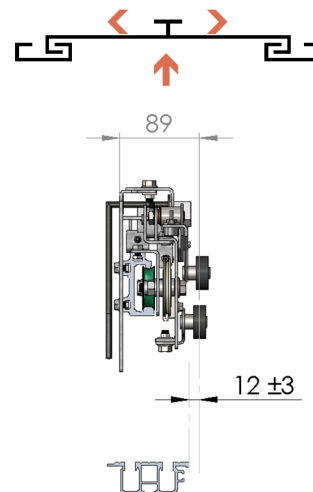

- **Peso: 7,7 kg (PL 700).**

- **Utilización recomendada: Residencial.**

- **Se suministra de serie con pisadera de aluminio y tornillería de acople.**

Clear Opening from 700 mm to 1.200 mm (increments of 100 mm are standard, increments of 50 mm are special).

- **Weight: 7,7 Kg (CO 700).**

- **Recommended use: Residential.**

- **Series supplied with aluminium sill and fixing screws.**

| PL CO | LM LM | DF DF |
|----------|----------|----------|
| 700 | 1.185 | 775 |
| 800 | 1.285 | 875 |
| 900 | 1.385 | 975 |
| 1000 | 1.485 | 1.075 |
| 1.100 | 1.585 | 1.175 |
| 1.200 | 1.685 | 1.275 |

DOS HOJAS CENTRALES / THREE TELESCOPIC PANELS

Pasos libres de 700 mm a 1.500 mm (incrementos de 100 mm son estándar, incrementos de 50 mm son especiales).

- Peso: 9 kg (PL 800).

- Utilización recomendada: Tráfico intenso y Residencial.

- Se suministra de serie con pisadera de aluminio y tornillería de acople.

Clear Opening from 600 mm to 1.200 mm (increments of 100 mm are standard, increments of 50 mm are special).

- Weight: 17 kg (CO 800).