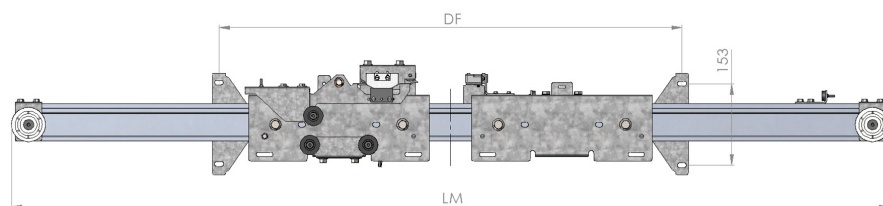

DOS HOJAS CENTRALES / THREE TELESCOPIC PANELS

Pasos libres de 700 mm a 1.500 mm (incrementos de 100 mm son estándar, incrementos de 50 mm son especiales).

- Peso: 9 kg (PL 800).

- Utilización recomendada: Tráfico intenso y Residencial.

- Se suministra de serie con pisadera de aluminio y tornillería de acople.

Clear Opening from 600 mm to 1.200 mm (increments of 100 mm are standard, increments of 50 mm are special).

- Weight: 17 kg (CO 800).

- Recommended use: High traffic.

- Series supplied with aluminium sill and fixing screws.

PL CO	LM LM	DF DF
700	1.555	775
800	1.655	875
900	1.755	975
1.000	1.855	1.075
1.100	1.955	1.175
1.200	2.055	1.275
1.300	2.155	1.375
1.400	2.255	1.475
1.500	2.355	1.575